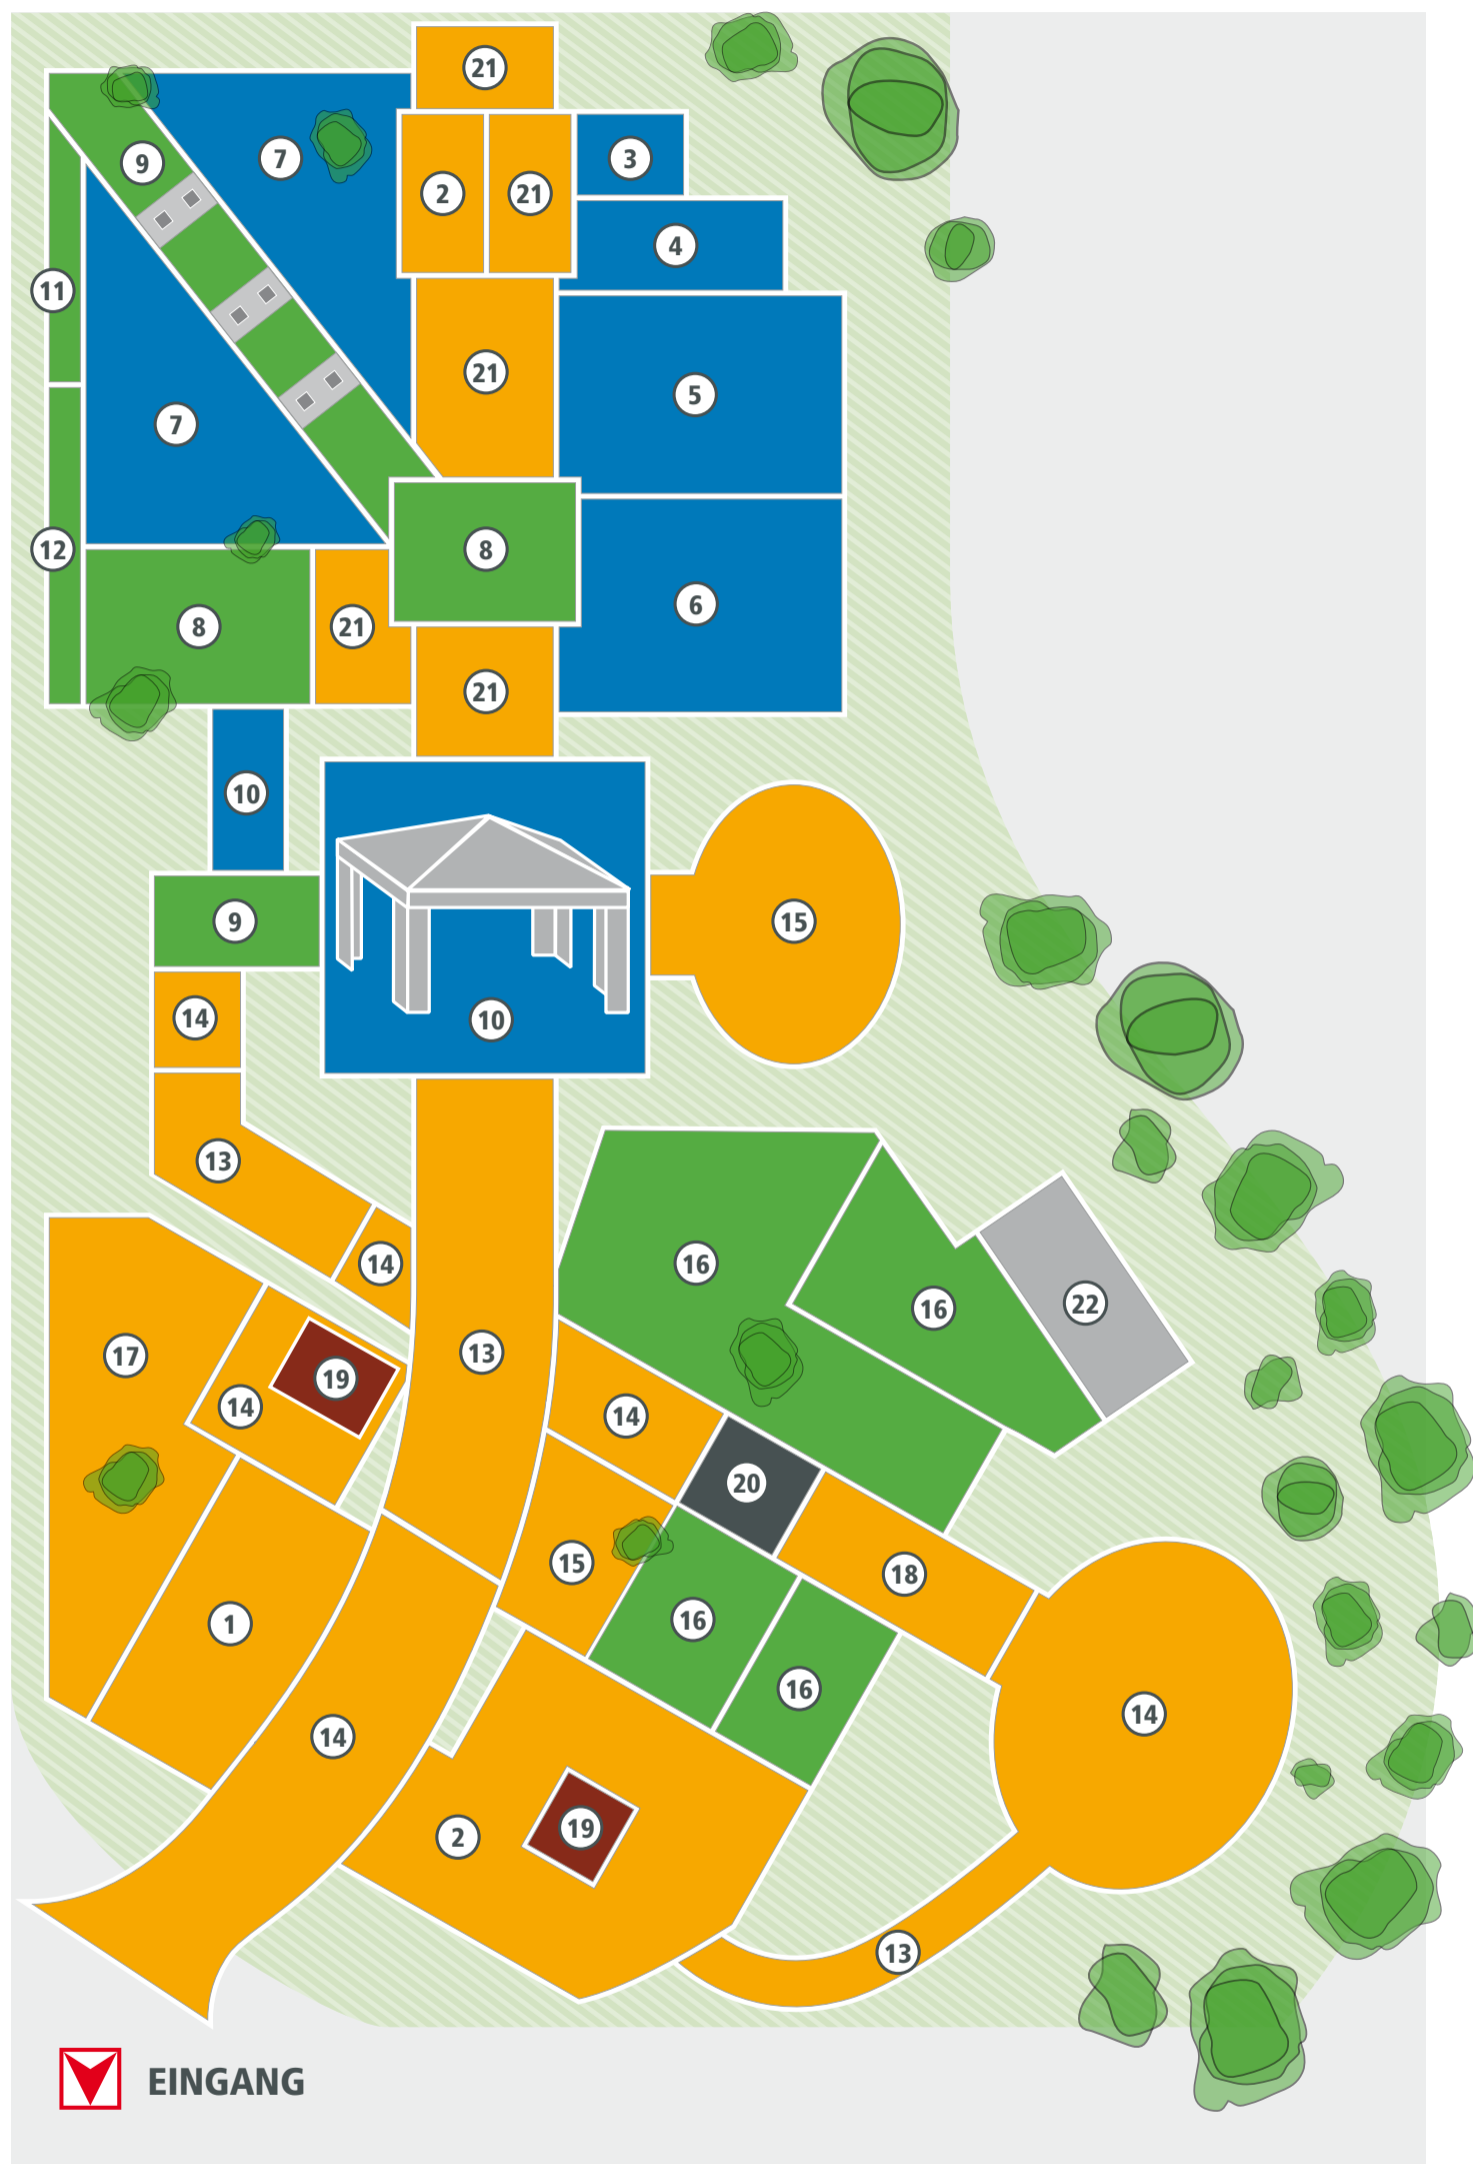

- ① Capila® Crush Pflaster
Ideenbuch Seite 20
- ② Capila® Pflaster
Ideenbuch Seite 24
- ③ Gehweg Platte
Ideenbuch Seite 94
- ④ Brush Platte
- ⑤ Dom Platte
- ⑥ Pizarra Platte
Ideenbuch Seite 90
- ⑦ Antara Platte
- ⑧ FU-Drain Pflaster
Ideenbuch Seite 134
- ⑨ Via Volpe wasserdurchlässig
Ideenbuch Seite 144
- ⑩ Jaspa Platte
Ideenbuch Seite 84
- ⑪ Meba Rasengitterplatte
Ideenbuch Seite 148
- ⑫ Rema Rasengitter
Ideenbuch Seite 152
- ⑬ Via Volpe Pflaster
Ideenbuch Seite 66
- ⑭ Via Volpe Pflaster gerumpelt
Ideenbuch ab Seite 60
- ⑮ Salina Pflaster
Ideenbuch Seite 48
- ⑯ Limes Pflaster
Ideenbuch ab Seite 126
- ⑰ Rustikal Pflaster
Ideenbuch ab Seite 70
- ⑱ Skato Pflaster
Ideenbuch ab Seite 74
- ⑲ Via Salina Systemstein
Ideenbuch ab Seite 158
- ⑳ Quadrat-Pflaster
Ideenbuch ab Seite 198
- ㉑ Pandera Pflaster
Ideenbuch ab Seite 40
- ㉒ Kinderecke/Sandkasten

365 TAGE
IM JAHR
GEÖFFNET!

www.hans-fuchs-mustergarten.de