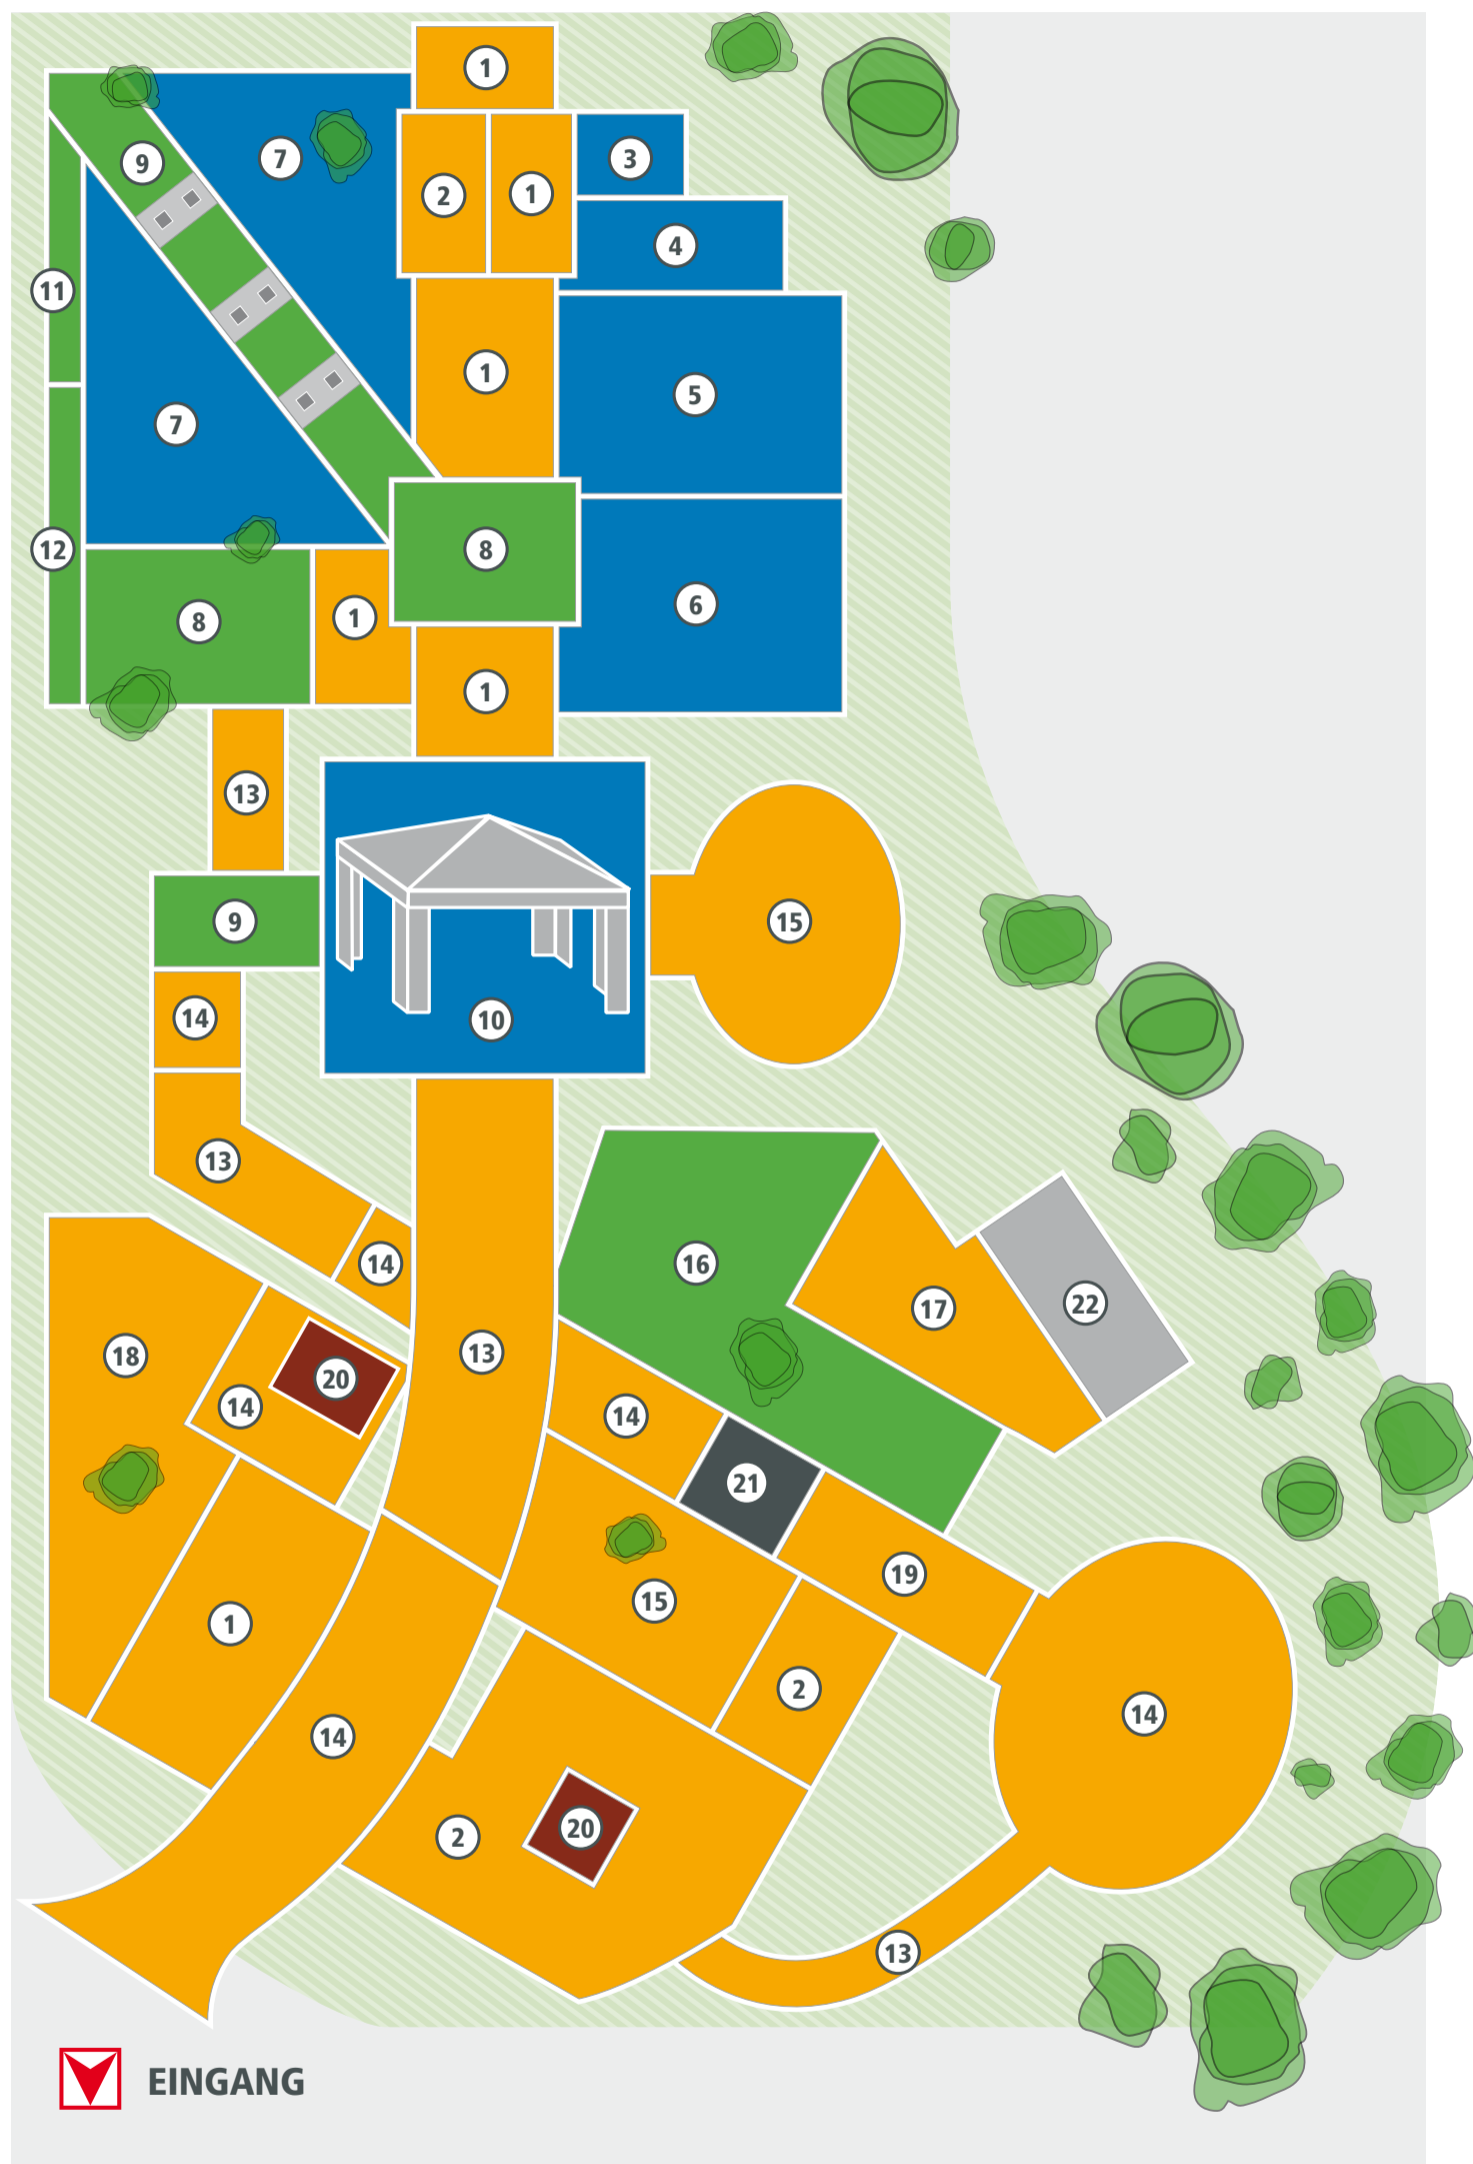

- ① **Pandera Pflaster**
Ideenbuch Seite 36
- ② **Capila Pflaster**
Ideenbuch Seite 26
- ③ **Gehweg Platte**
Ideenbuch Seite 96
- ④ **Brush Platte**
Ideenbuch Seite 84
- ⑤ **Dom Platte**
- ⑥ **Pizarra Platte**
Ideenbuch Seite 88
- ⑦ **Antara Platte**
Ideenbuch Seite 92
- ⑧ **FU-Drain Pflaster**
Ideenbuch Seite 128
- ⑨ **Via Volpe wasserdurchlässig**
Ideenbuch Seite 138
- ⑩ **Jaspa Platte**
Ideenbuch Seite 80
- ⑪ **Meba Rasengitter**
Ideenbuch Seite 145
- ⑫ **Rema Rasengitter**
Ideenbuch Seite 146
- ⑬ **Via Volpe Pflaster**
Ideenbuch Seite 62
- ⑭ **Via Volpe Pflaster gerumpelt**
Ideenbuch ab Seite 56
- ⑮ **Salina Pflaster**
Ideenbuch ab Seite 40
- ⑯ **Limes Pflaster**
Ideenbuch ab Seite 122
- ⑰ **Ostalb Pflaster**
Ideenbuch ab Seite 74
- ⑱ **Rustikal Pflaster**
Ideenbuch ab Seite 66
- ⑲ **Skato Pflaster**
Ideenbuch ab Seite 70
- ⑳ **Via Salina Systemstein**
Ideenbuch ab Seite 156
- ㉑ **Quadrat-Pflaster**
Ideenbuch ab Seite 190
- ㉒ **Kinderecke/Sandkasten**

www.hans-fuchs-mustergarten.de

365 TAGE
IM JAHR
GEÖFFNET!