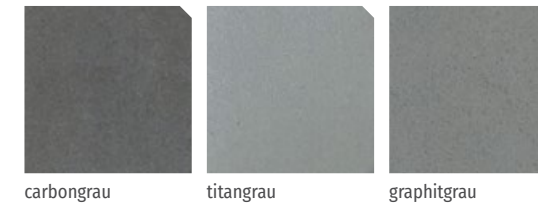

CAPILA® PFLASTER TRICOLOR

CAPILA® PFLASTER TRICOLOR spiegelt die Moderne wider, mit der sich heute viele Bauwerke und Plätze zeigen. Mit der Verlegung des **CAPILA® PFLASTERS TRICOLOR** in den drei miteinander harmonisierenden Grautönen lässt sich jeder Platz in einen echten Hingucker verwandeln.

Im Bild:
Verlegemuster
C 2

CAPILA® PFLASTER TRICOLOR

CAPILA® PFLASTER TRICOLOR

Im Bild:
Verlegemuster
C 2

CAPILA® PFLASTER TRICOLOR

**DREI FARBEN
IM KREATIVEN MIX,
DAS IST TRICOLOR**

FARBEN IM MIX: TRICOLOR

Kräftige sowie sanfte Grautöne bringen einen modernen und zeitlosen Stil in Ihren Garten. Durch die sorgfältig ausgewählte Farbkombination dreier Grautöne erhalten Sie einen lebhaften und gleichzeitig eleganten Look.

ANWENDUNG

- individuelles Wohnumfeld
- Gartenbereich und Terrasse
- öffentliche Plätze

OBERFLÄCHE

- homogen
- coloriert

TECHNISCHE DATEN

Raster	Steinhöhe: 80 mm
160 × 160 mm	_____
240 × 160 mm	Gewicht: 175 kg/m ²
320 × 240 mm	_____