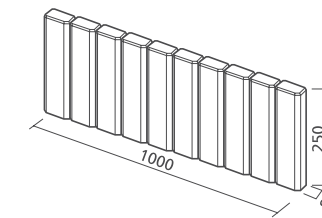

# PALISADO

ECKIG

PALISADO ECKIG anthrazit

ALLES IN  
BESTER ORDNUNG  
DURCH OPTISCHE  
ABGRENZUNG

grau

anthrazit

#### Steingröße

80 × 250 × 1000

#### Gewicht

45 kg/Stück