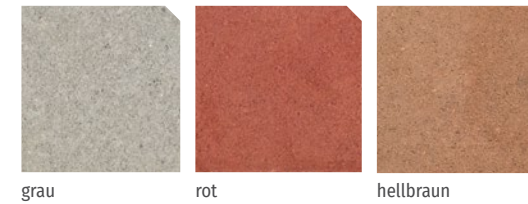

UNIFLOR und **PRACTIFLOR PFLANZSTEINE** sind durch ihre Verzahnung untereinander optimal handhabbar und gleichzeitig stabil.

**VIELSEITIG EINSETZBAR –
OB MIT ODER
OHNE BEPFLANZUNG**

UNIFLOR PFLANZSTEIN grau

grau

rot

hellbraun

PRODUKTMERKMALE

- begrünbar
- vielseitig einsetzbar

TECHNISCHE DATEN

PRACTIFLOR

Raster
384 × 266 mm