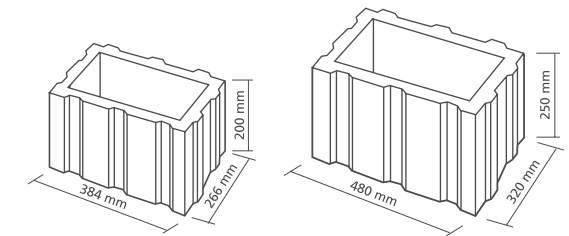

grau

rot

hellbraun

PRODUKTMERKMALE

- begrünbar
- vielseitig einsetzbar

TECHNISCHE DATEN

PRACTIFLOR

Raster
384 × 266 mm

Bedarf
13 Stück/m²
2,6 Stück/lfm

Steinhöhe
200 mm

Gewicht
20 kg

BGB-RiNGB

UNIFLOR

Raster
480 × 320 mm

Bedarf
8 Stück/m²
2 Stück/lfm

Steinhöhe
250 mm