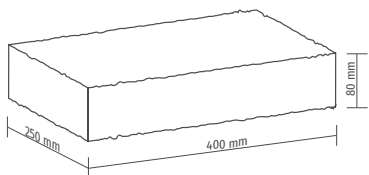

grau

muschelkalk

sandstein