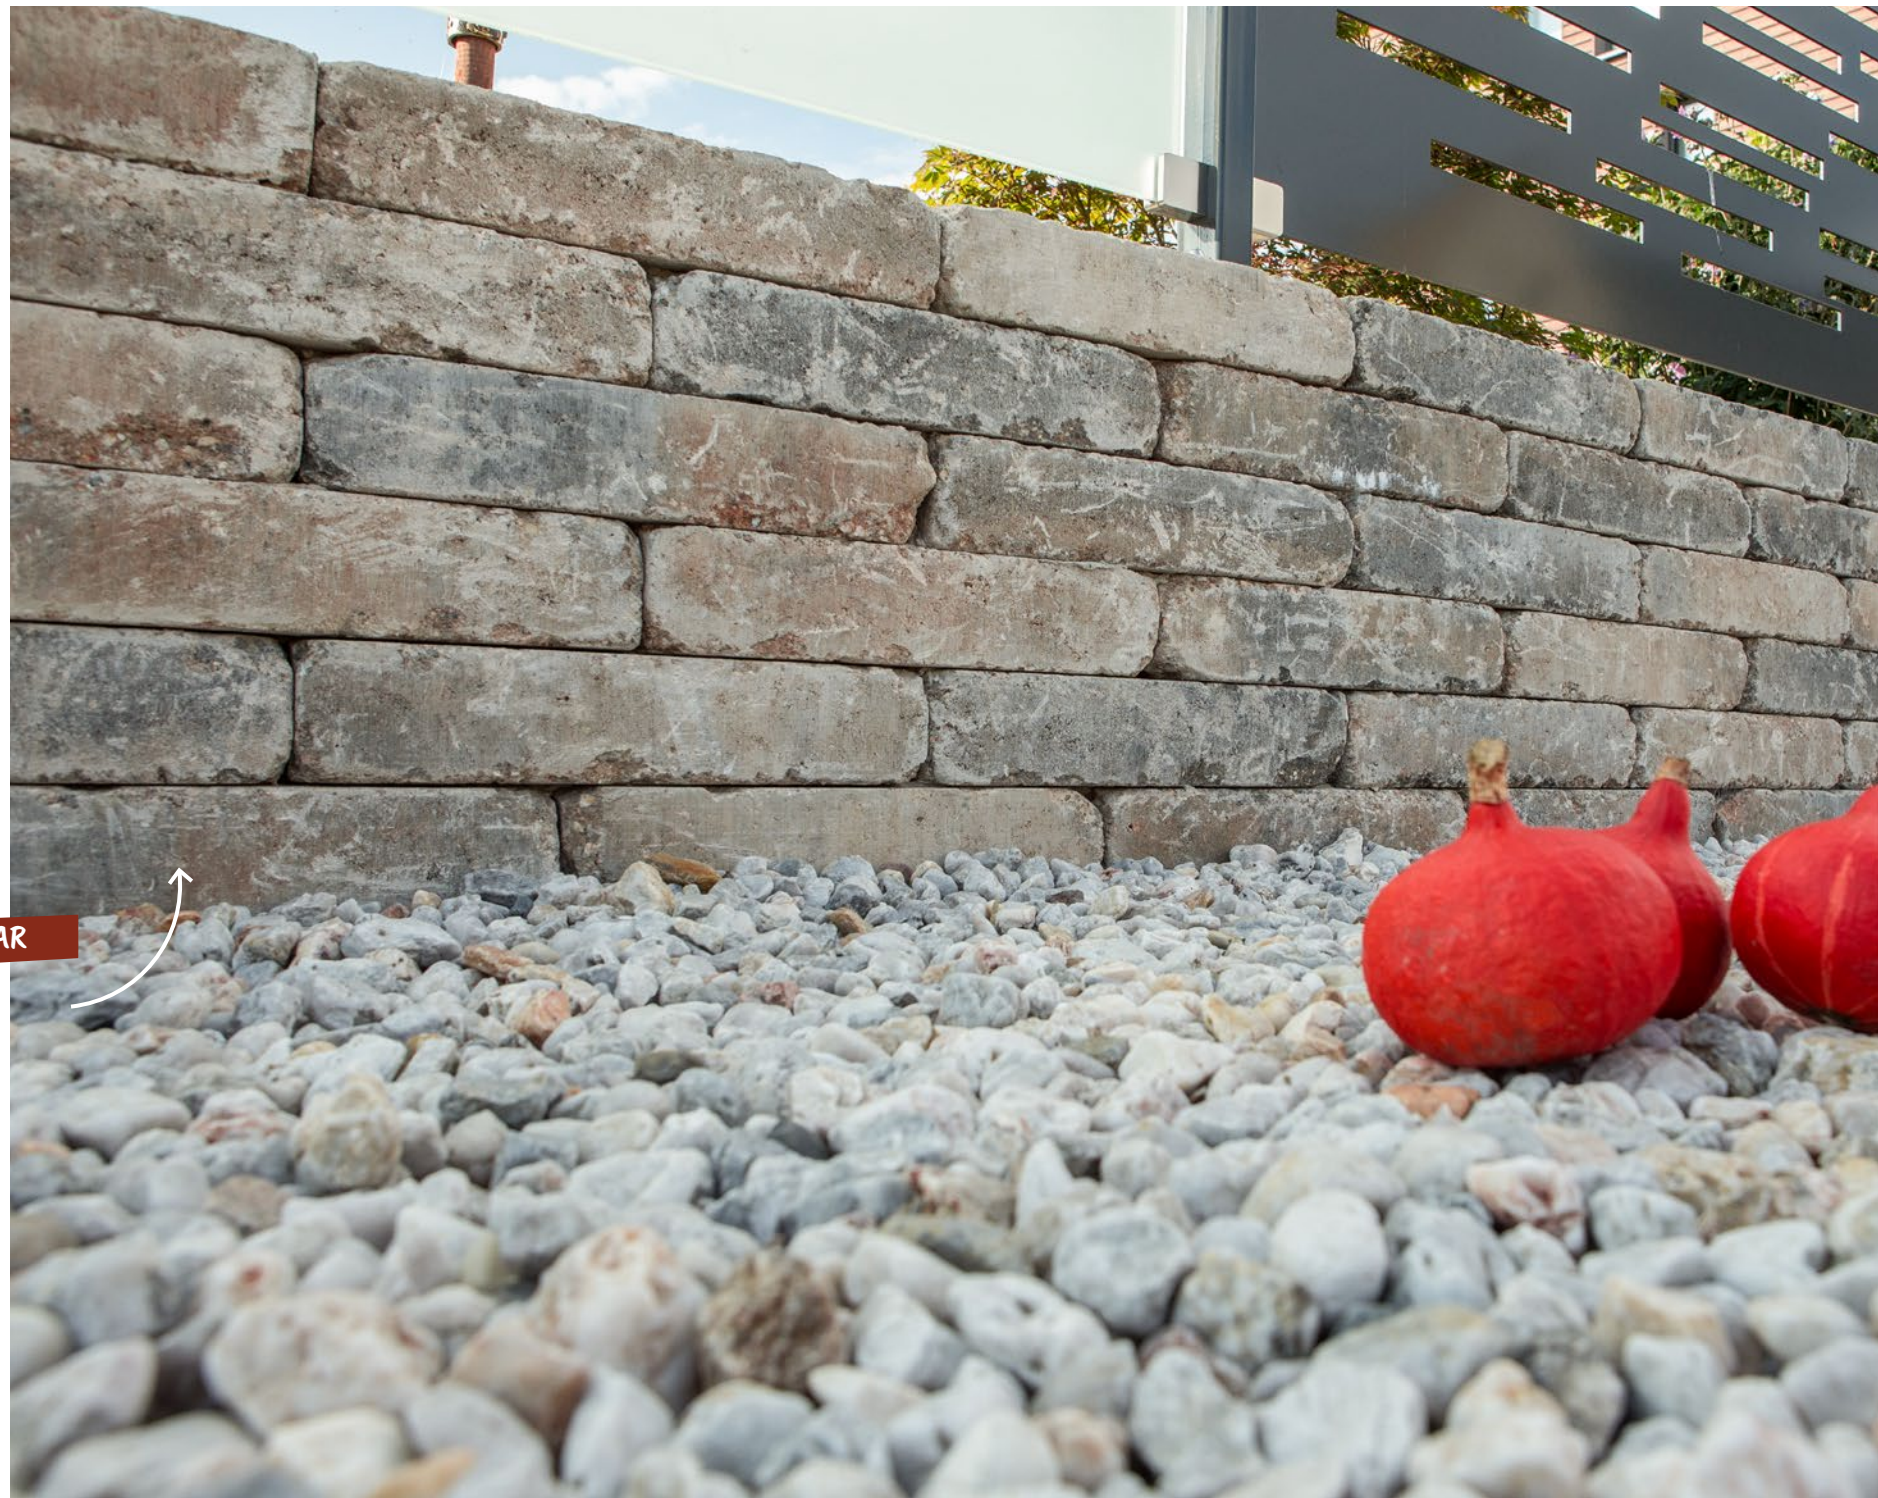

# VIA SALINA

## ABDECKPLATTE GERUMPELT

Einen eleganten Abschluss zu unseren **VIA SALINA MAUERSYSTEMEN** bildet die **VIA SALINA ABDECKPLATTE**. Sie lässt sich besonders leicht einbauen und ist vielseitig einsetzbar.

**STATT EINES ABSCHLUSSES  
EBENFALLS ALS  
MAUERSOCKEL EINSETZBAR**

VIA SALINA ABDECKPLATTE GERUMPELT muschelkalk

### HINWEIS

Durch das Aneinanderstoßen in einer Trommel erhalten gerumpelte Produkte ihr **rustikales Aussehen**. Dabei entstehen unregelmäßig gebrochene Kanten und Ecken mit verschiedenen großen Kantenabplatzungen. Dieser Vorgang kann nicht beeinflusst oder gesteuert werden, so dass auch größere Abplatzungen gewollt sind und keiner Norm unterliegen.