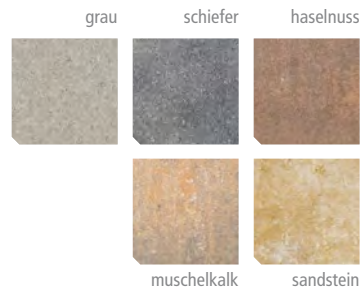

UNZÄHLIGE GESTALTUNGSMÖGLICHKEITEN FÜR HOCHBEETE

VIA SALINA

HOCHBEET

Gartengestaltung leicht gemacht: Mit unserem VIA SALINA MAUERPROGRAMM lassen sich schnell und einfach formschöne Hochbeete in vielseitigen Varianten und Farben kreieren.

VIA SALINA SYSTEMSTEIN HOCHBEET muschelkalk

**OB RUNDE ANORDNUNG ODER
"UM DIE ECKE" – GESTALTEN SIE
IHR HOCHBEET, WIE ES IHNEN GEFÄLLT**

VIA SALINA

HOCHBEET

VIA SALINA HOCHBEET
Gestaltungsmuster

VIA SALINA SYSTEMSTEIN HOCHBEET schiefer